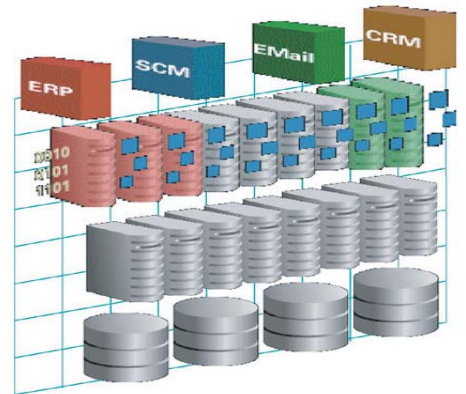

- PL/SQL
- Forms
- Reports
- Designer

Wir warten Ihre Anwendung und entwickeln neue Forms Module zukunftssicher für Sie.

Auch mit komplexen Architekturen, ob Corba-Schnittstellen oder verteilte Oracle-Datenbanken, stellen wir den Projekterfolg sicher.

Wir installieren und warten Ihre Datenbank - 24 Stunden Betreuung ist für uns kein Problem.

Ihre Daten einfach und schnell im Internet anzeigen - mit unserem Produkt XCP kein Problem für Sie.

Oracle Datenbanken hochverfügbar betreiben - die GRID Architektur.