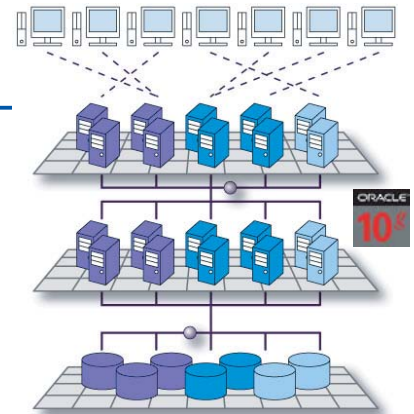

- PL/SQL
- Forms
- Reports
- Designer

Wir warten Ihre Anwendung und entwickeln neue Forms Module zukunftssicher für Sie.

Auch mit komplexen Architekturen, ob Corba-Schnittstellen oder verteilte Oracle-Datenbanken, stellen wir den Projekterfolg sicher.

Wir installieren und warten Ihre Datenbank - 24 Stunden Betreuung ist für uns kein Problem.

Ihre Daten einfach und schnell im Internet anzeigen - mit unserem Produkt XCP kein Problem für Sie.

Oracle Datenbanken hochverfügbar betreiben - die GRID Architektur.